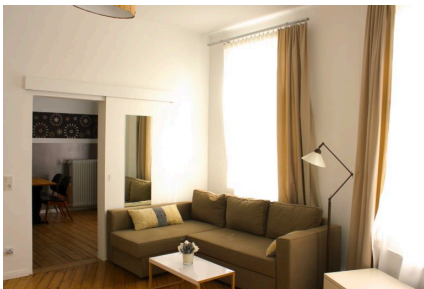

Lebe lieber ungewöhnlich – cooles Apartment

In diesem professionell geführten Boardinghaus überzeugt das Apartment mit seinem ungewöhnlichen Ambiente bei höchstem Komfort. Die individuelle Wohnung verfügt über einen Wohnschlafraum mit zusätzlicher Schlafcouch zum relaxen und TV. Vom Schlafzimmer betritt man auch das eingebaute Duschbad. Die separate Küche mit Ihrem gemütlichen Essplatz ist selbstverständlich komplett ausgestattet. Das Apartment wurde mit viel Liebe zum Detail eingerichtet und überzeugt auch mit einem wöchentlichen Reinigungs- und Wäsche-Service. Selbstverständlich sind alle technischen Anforderungen auf dem neuesten Stand. Im Sommer kann man im großen Garten auf Lounge-Möbeln entspannen und Fahrräder für Touren ins angrenzende Szenviertel Rüttenscheid stehen auch zur Verfügung. Alles in allem eine perfekte Oase auf Zeit.

ZEITQUARTIER

Exposé

- Öffentliche Parkmöglichkeiten
- TV
- Wohnschlafraum

Küche

- Backofen
- Ceranherd mit 4 Kochfeldern
- Esstisch
- Gefrierfach
- Kapselkaffeemaschine
- Kühlschrank
- Spülmaschine
- Toaster
- Vollständige Grundausstattung
- Wasserkocher

Wohnen und Schlafen

- Bad mit Regendusche
- Wohnschlafraum mit Doppelbett, Schlafsofa und TV

Weitere Objektbilder

ZEITQUARTIER

Exposé