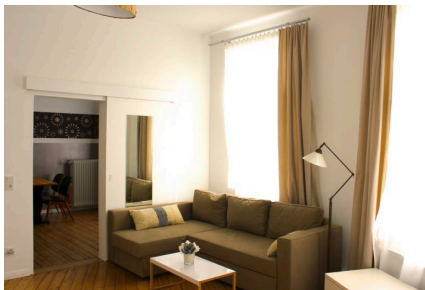

Lebe lieber ungewöhnlich – cooles Apartment

In diesem professionell geführten Boardinghaus überzeugt das Apartment mit seinem ungewöhnlichen Ambiente bei höchstem Komfort. Die individuelle Wohnung verfügt über einen Wohnschlafraum mit zusätzlicher Schlafcouch zum Relaxen und TV. Vom Schlafzimmer betritt man auch das eingebaute Duschbad. Die separate Küche mit ihrem gemütlichen Essplatz ist selbstverständlich komplett ausgestattet. Das Apartment wurde mit viel Liebe zum Detail eingerichtet und überzeugt auch mit einem wöchentlichen Reinigungs- und Wäsche-Service. Selbstverständlich sind alle technischen Anforderungen auf dem neuesten Stand. Im Sommer kann man im großen Garten auf Lounge-Möbeln entspannen oder im angrenzenden Szenviertel Rüttenscheid bummeln. Alles in allem eine perfekte Oase auf Zeit.

ZEITQUARTIER

Exposé

- Öffentliche Parkmöglichkeiten
- TV
- Wohnschlafraum

Küche

- Backofen
- Ceranherd mit 4 Kochfeldern
- Esstisch
- Gefrierfach
- Kapselkaffeemaschine
- Kühlschrank
- Spülmaschine
- Toaster
- Vollständige Grundausstattung
- Wasserkocher

- Bad mit Regendusche
- Wohnschlafraum mit Doppelbett, Schlafsofa und TV

Weitere Objektbilder

ZEITQUARTIER

Exposé