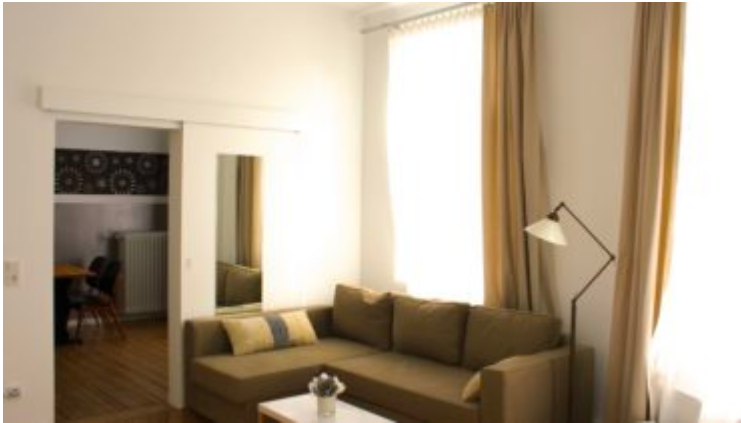

Lebe lieber ungewöhnlich – cooles Apartment

In diesem professionell geführten Boardinghaus überzeugt das Apartment mit seinem ungewöhnlichen Ambiente bei höchstem Komfort. Die individuelle Wohnung verfügt über einen Wohnschlafraum mit zusätzlicher Schlafcouch zum Relaxen und TV. Vom Schlafzimmer betritt man auch das eingebaute Duschbad. Die separate Küche mit ihrem gemütlichen Essplatz ist selbstverständlich komplett ausgestattet. Das Apartment wurde mit viel Liebe zum Detail eingerichtet und überzeugt auch mit einem wöchentlichen Reinigungs- und Wäsche-Service. Selbstverständlich sind alle technischen Anforderungen auf dem neuesten Stand. Im Sommer kann man im großen Garten auf Lounge-Möbeln entspannen oder im angrenzenden Szenviertel Rüttenscheid bummeln. Alles in allem eine perfekte Oase auf Zeit.

ZEITQUARTIER

Exposé

- Öffentliche Parkmöglichkeiten
- TV
- Wohnschlafraum

Küche

- Backofen
- Ceranherd mit 4 Kochfeldern
- Esstisch
- Gefrierfach
- Kapselkaffeemaschine
- Kühlschrank
- Spülmaschine
- Toaster
- Vollständige Grundausstattung
- Wasserkocher

- Bad mit Regendusche
- Wohnschlafraum mit Doppelbett, Schlafsofa und TV

Weitere Objektbilder

ZEITQUARTIER

Exposé