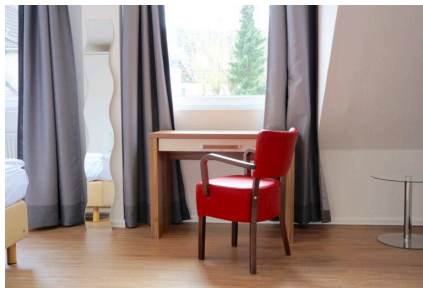

ZEITQUARTIER ^{Exposé}

- Ceranherd mit 4 Kochfeldern
- Esstisch
- Gefrierfach
- Kapselkaffeemaschine
- Kühlschrank
- Toaster
- Vollständige Grundausstattung
- Wasserkocher

Service

- Bettwäsche und Handtücher
- Bügelbrett
- Bügeleisen
- Persönliche Briefkästen
- Putzmittel
- Reinigungsservice
- Trockner im Haus
- Wäscheständer
- Waschmaschine im Haus

Wohnen und Schlafen

- Bad mit Dusche
- Wohnschlafraum mit zwei Einzelbetten, TV und Schreibtisch

Auf Anfrage möglich

- Stellplatz für's Auto
- Mikrowelle
- Filterkaffeemaschine
- Babybett
- Hochstuhl
- Zustellbett
- Schreibtisch
- Fön

Weitere Objektbilder