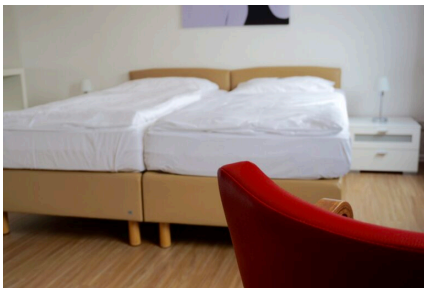

ZEITQUARTIER ^{Exposé}

- Ceranherd mit 4 Kochfeldern
- Esstisch
- Gefrierfach
- Kapselkaffeemaschine
- Kühlschrank
- Toaster
- Vollständige Grundausstattung
- Wasserkocher

Service

- Bettwäsche und Handtücher
- Bügelbrett
- Bügeleisen
- Persönliche Briefkästen
- Putzmittel
- Reinigungsservice
- Trockner im Haus
- Wäscheständer
- Waschmaschine im Haus

Wohnen und Schlafen

- Bad mit Dusche
- Wohnschlafraum mit zwei Einzelbetten, TV und Schreibtisch

Auf Anfrage möglich

- Stellplatz für's Auto
- Mikrowelle
- Filterkaffeemaschine
- Babybett
- Hochstuhl
- Zustellbett
- Schreibtisch
- Fön

Weitere Objektbilder