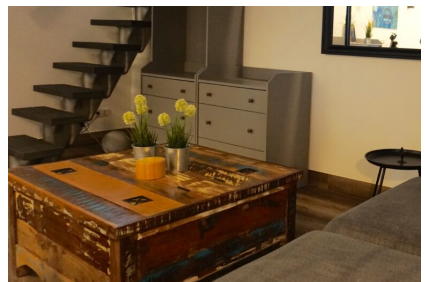

ZEITQUARTIER EXPOSÉ

Küche

- Backofen
- Ceranherd mit 2 Kochfeldern
- Esstisch
- Gefrierfach
- Kaffeepadmaschine
- Kühlschrank
- Mikrowelle
- Spülmaschine
- Toaster
- Vollständige Grundausstattung
- Wasserkocher

Service

- Bettwäsche und Handtücher
- Endreinigung inklusive
- Persönliche Briefkästen
- Reinigungsservice
- Waschmaschine im Haus

Wohnen und Schlafen

- Bad mit Dusche
- Schlafzimmer mit Doppelbett
- Wohnschlafraum mit Doppelbett, Schlafsofa, Küche und TV

Auf Anfrage möglich

- Wäscheständer
- Bügelbrett
- Bügeleisen
- Babybett
- Hochstuhl

Weitere Objektbilder